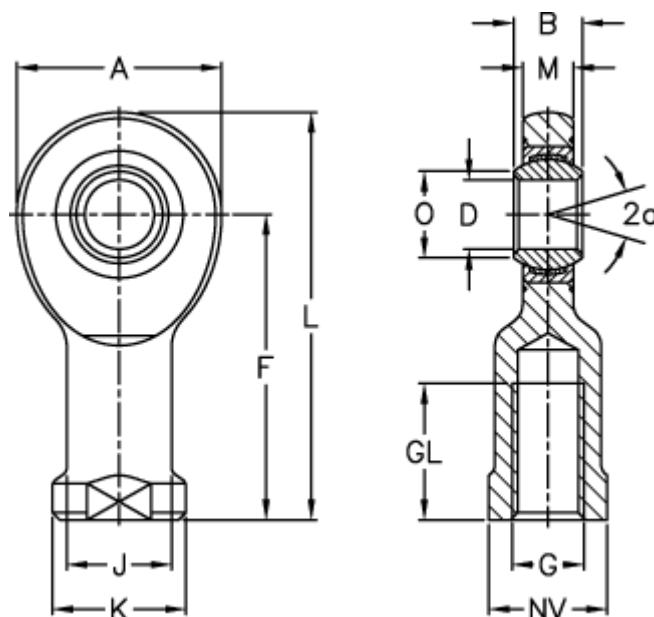

Varenummer: 03485080

Beskrivelse: Fluro Ledhoved EIL 80D-2RS

Mål

A	= 180	J	= 95
a (grader)	= 6	K	= 110
B	= 55	L	= 320
D	= 80	M	= 47
Dynamisk træk kN	= 750	NV	= 100
F	= 230	O	= 89.4
g	= M64x4	Statisk træk kN	= 752
GL	= 85	Vægt	= 12000